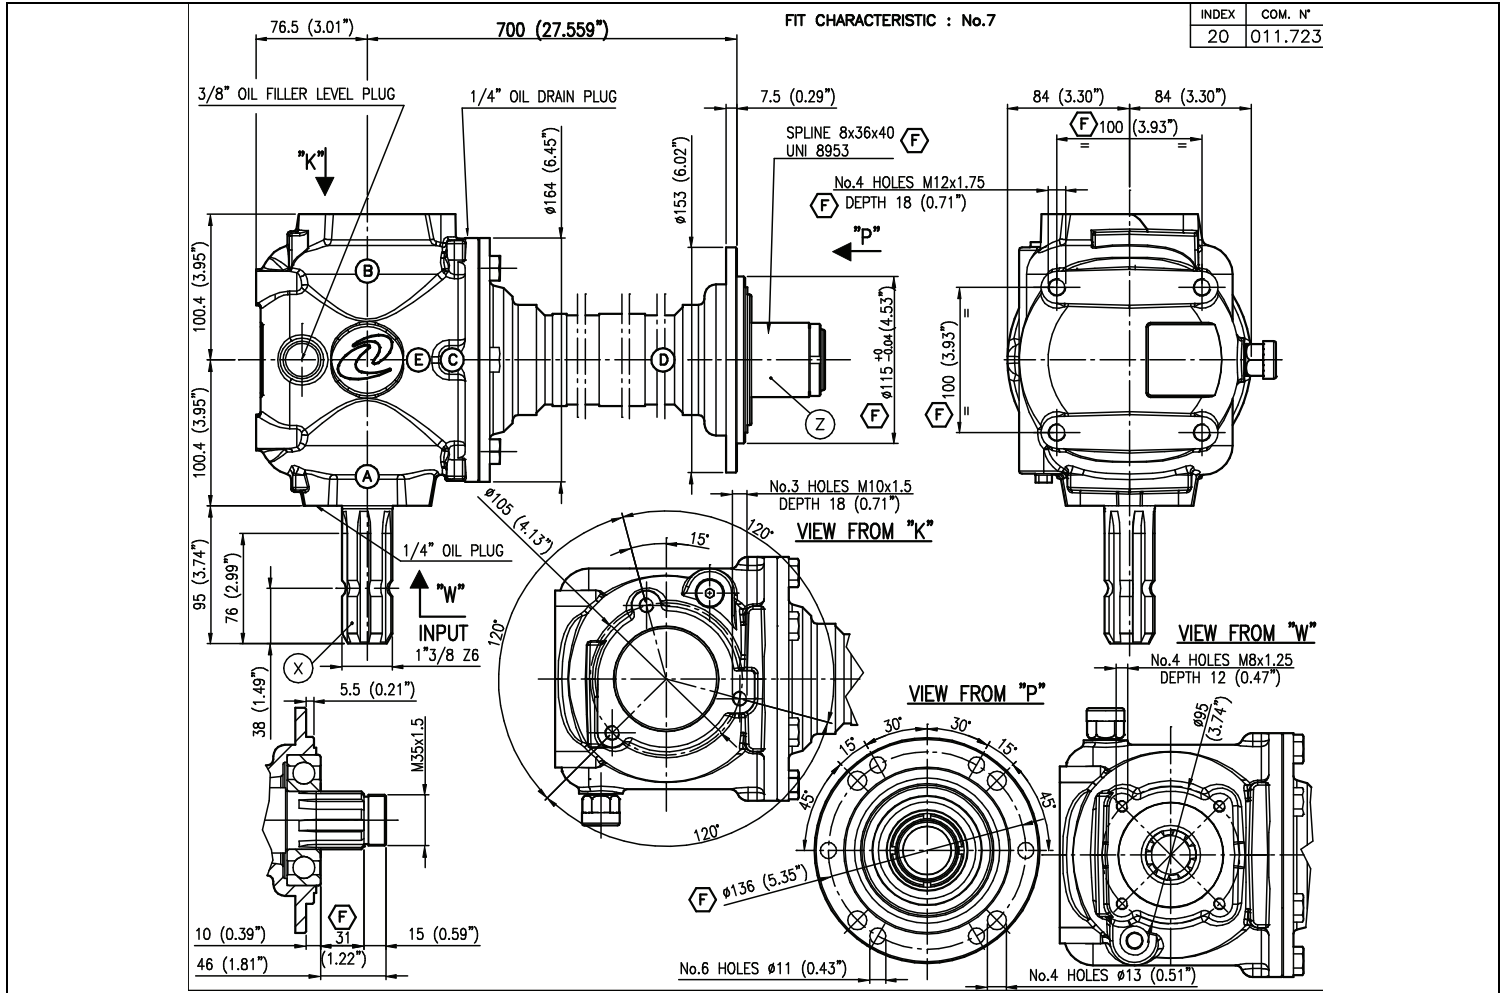

Codice Prodotto <i>Product Code</i>	9.261.813.20	 Fornito Privo di Lubrificante! Supplied without oil!
Descrizione <i>Description</i>	TLZ-21J	

Tipo * Type *	Rapporto Ratio	Giri entrata Input r.p.m.	Potenza entrata Input Power [kW]	Momento Torcente Uscita Output Torque [daNm]	Peso Weight [kg]	Albero Ingresso Input shaft	Sensi di Rotazione Direction of Rotation
R	1,46:1	540	29,4	73,6	30	X	
-	-	-	-	-			-

* Tipo: M= Moltiplicatore di Giri R= Riduttori di Giri O= Rinvio 1:1 RC= Riduttore Cambio di Velocità RM= Moltiplicatore Cambio di Velocità
 * Type: M= Speed Increaser R= Reducer O= Gearbox 1:1 RC= Speed-Change Reducer RM= Speed-Change Increaser